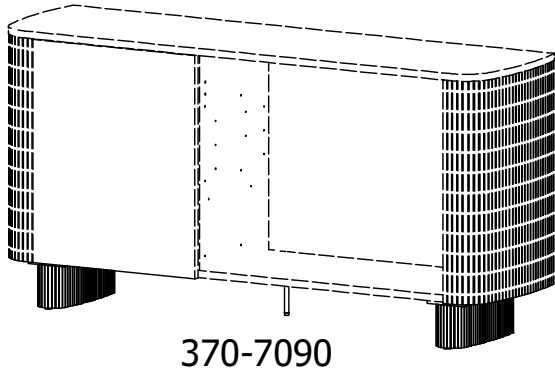

Santiago

Design by BoConcept

Samvejledning - Assembly Instructions - Montageanleitung - Instructions d'assemblage - Instrucciones de montaje

Colli 370-7090

007191 x2

007157 x2

007196

Colli 370-7090

Fittingbox 930001229

A x 8

B x 8

C x 1

D x 4

FIG.
1

A x 8

D x 4