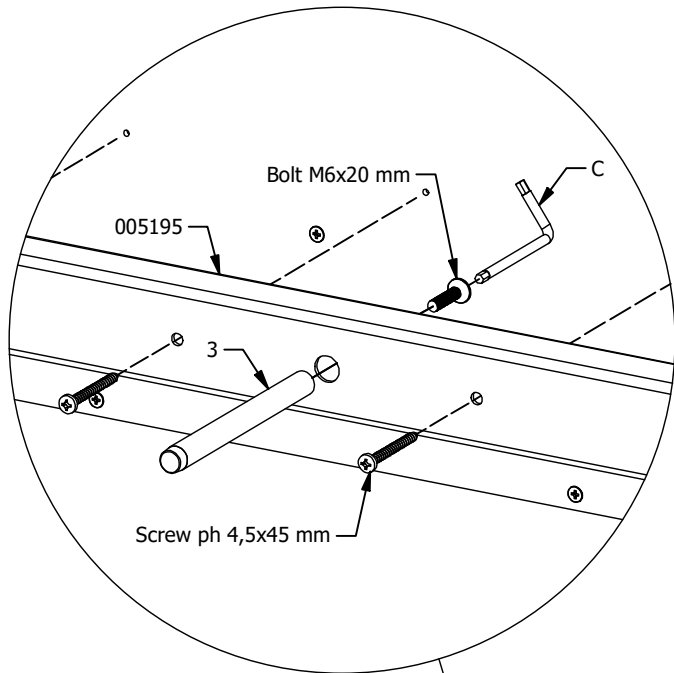

Santiago

Design by BoConcept

Samvejledning - Assembly Instructions - Montageanleitung - Instructions d'assemblage - Instrucciones de montaje

Colli 370-7090

007191 x2

007157 x2

007196

Colli 370-7090

Fittingbox 930001229

A x 8

B x 8

C x 1

D x 4

FIG.
1

A x 8

D x 4